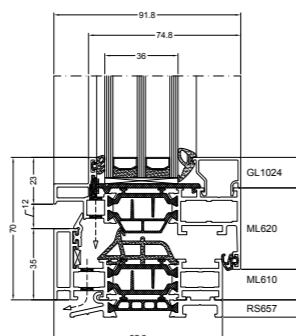

DESIGN EXÉCUTION