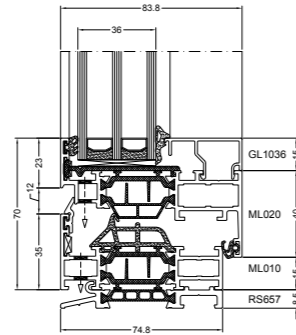

MODERN EXÉCUTION