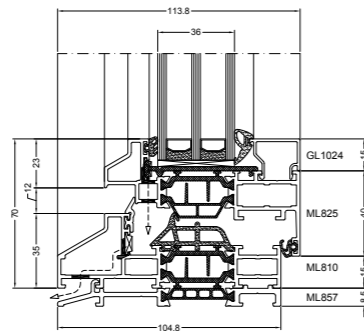

STEEL EXÉCUTION