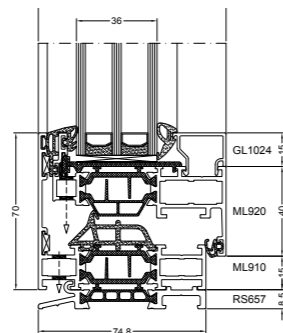

INVISIBLE EXÉCUTION