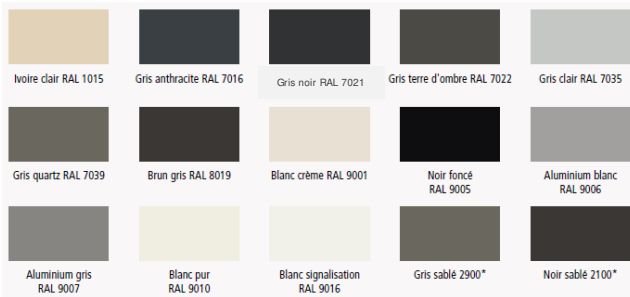

ENCADREMENT (CAISSON, COULISSES ET BARRE DE CHARGE)

- Jusqu'à 15 teintes et 3 finitions : lisse-satiné / lisse-mat / structuré-mat

* Disponible en structuré mat uniquement

- Laquage tous coloris RAL en option
- Haute résistance bord de mer en option