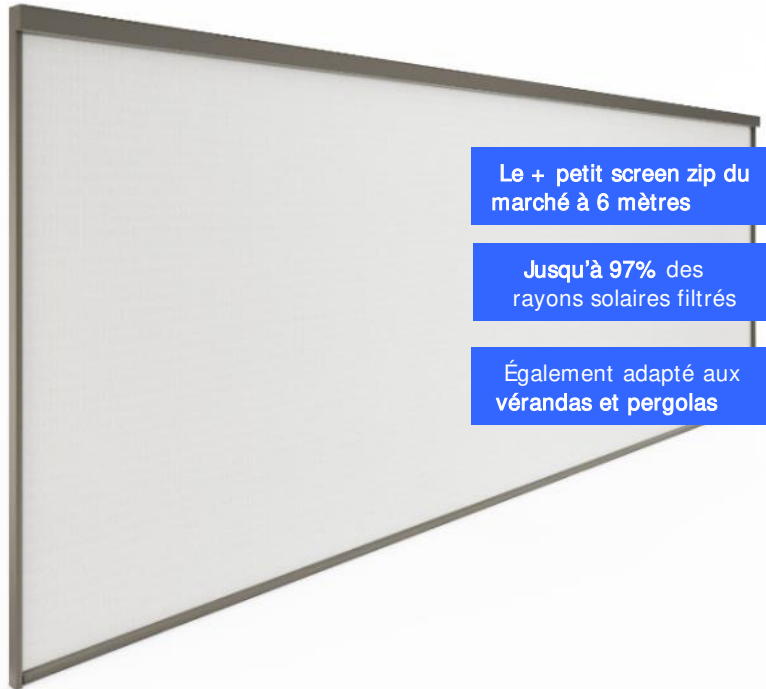

#### AVANTAGES

- Innovation grandes dimensions > jusqu'à 7 mètres de large
- Compacité maximale avec un caisson de seulement 85 mm en aluminium extrudé
- Gestion optimale de la luminosité
- Température intérieure maîtrisée (6 fois plus efficace qu'un store intérieur)
- Protection contre les regards indiscrets tout en conservant une parfaite visibilité depuis l'intérieur
- Gamme de coloris étendue et large gamme de toiles pour une esthétique parfaite
- Fonctionnement solaire 100% sans fil et intégré, en option
- Résistance bord de mer, en option
- Pratique, fonctionnalité moustiquaire en position fermée

Le + petit screen zip du marché à 6 mètres

Jusqu'à 97% des rayons solaires filtrés

Également adapté aux vérandas et pergolas

Flexion de l'axe maîtrisée grâce à l'intégration d'un second axe précontraint

Coulisse avec système de glissière (zip) pour un maintien parfait de la toile même par temps venteux

Profilé de maintien de la barre de charge avec absence de soudure visible sur la toile

- Isolation intérieure en neuf

- Rénovation

Largeur (mm)		Hauteur (mm)	
Mini	Maxi	Mini	Maxi
600 *	7000*	500 *	4000*

\* En fonction des coffres et des modèles, consulter l'offre en vigueur

**85 mm**  
pour une baie  
de **6 m de large** et jusqu'à  
2,30 m de haut !